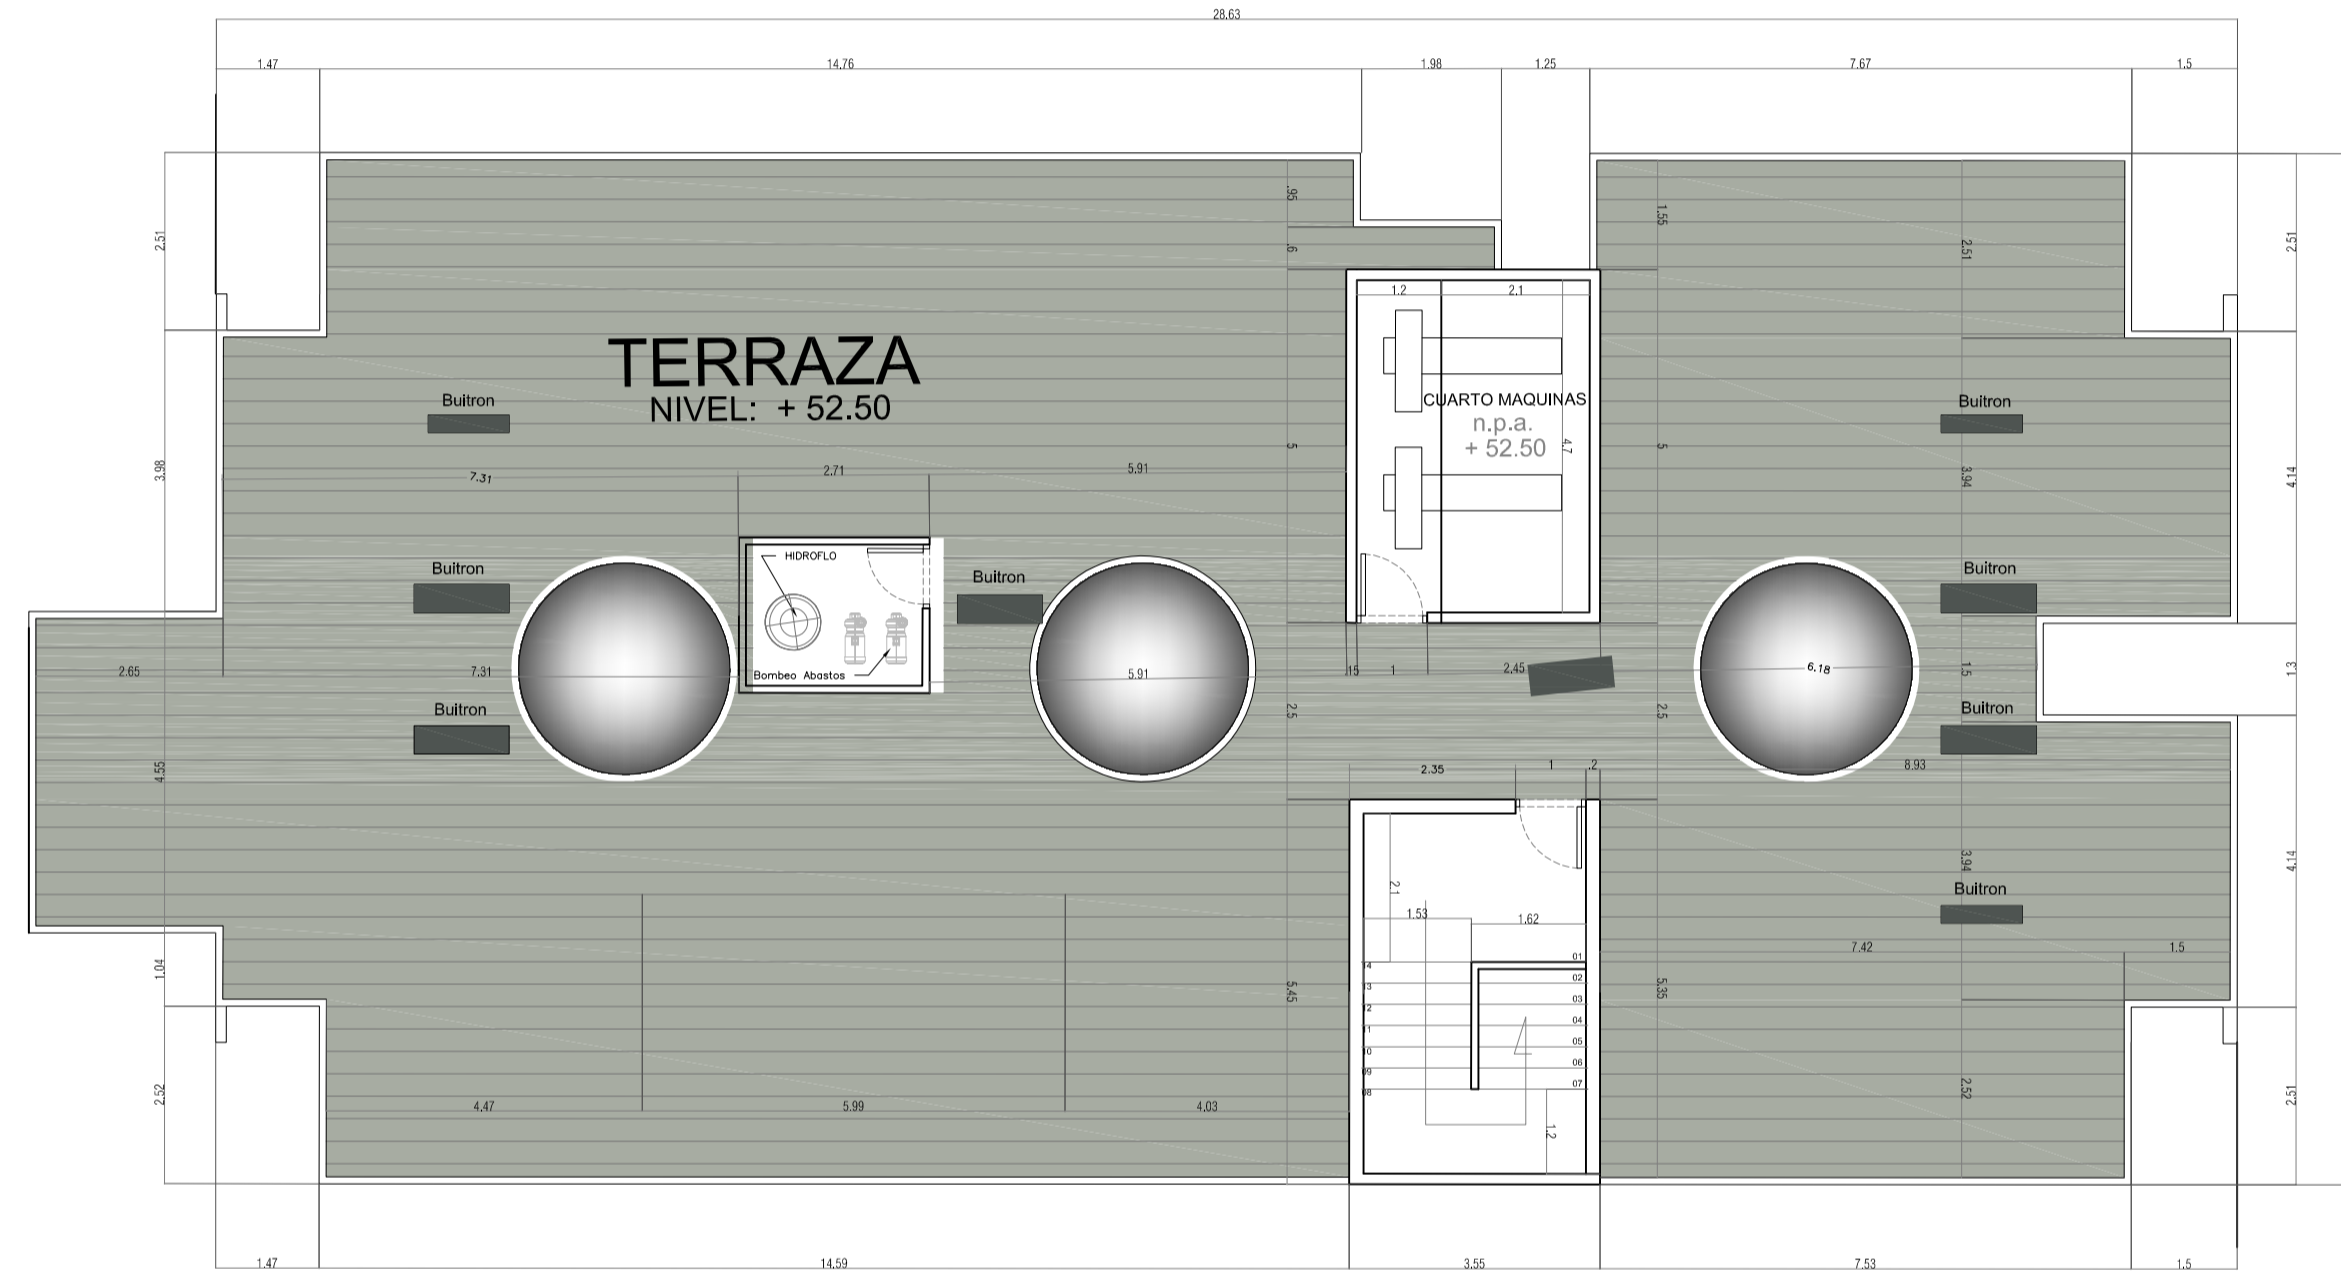

CONVENCIONES	
	PLAFÓN DE LOSA
	PLAFÓN DE MURO
	BALA RECESADA DE 15W
	LUMINARIA TORTUGA DE 15W
	SUICHE SENCILLO
	SUICHE DOBLE
	SUICHE TRIPLE
	SUICHE ESCALA
	CAJA VACIA
	TOMA 110V POLO A TIERRA
	TOMA 110V ESCLAVO
	TOMA GFCI
	TOMA 220V CON POLO A TIERRA
	SENSOR INFRARROJO (CIELO)
	TABLERO DE DISTRIBUCIÓN
	LUMINARIA DE EMERGENCIA
	LUMINARIA DE EMERGENCIA + LETRERO
	PANEL 60x60cm 40W
	PANEL 40x40cm 40W
	LUMINARIA HERMETICA 2x16W
	TUBERÍA PVC EN PISO O MURO
	TUBERÍA PVC EN CIELO
	TUBERÍA PVC DE 1/2" DISPONIBLE
	SALIDA TV Y TELÉFONO

TERRAZA
NIVEL: + 52.50

No debe demoler, regatear, hacer vanos y en fin cualquier actividad que afecte los elementos estructurales como vigas, muros y losas de su vivienda, cada uno de ellos hace parte fundamental de la estructura