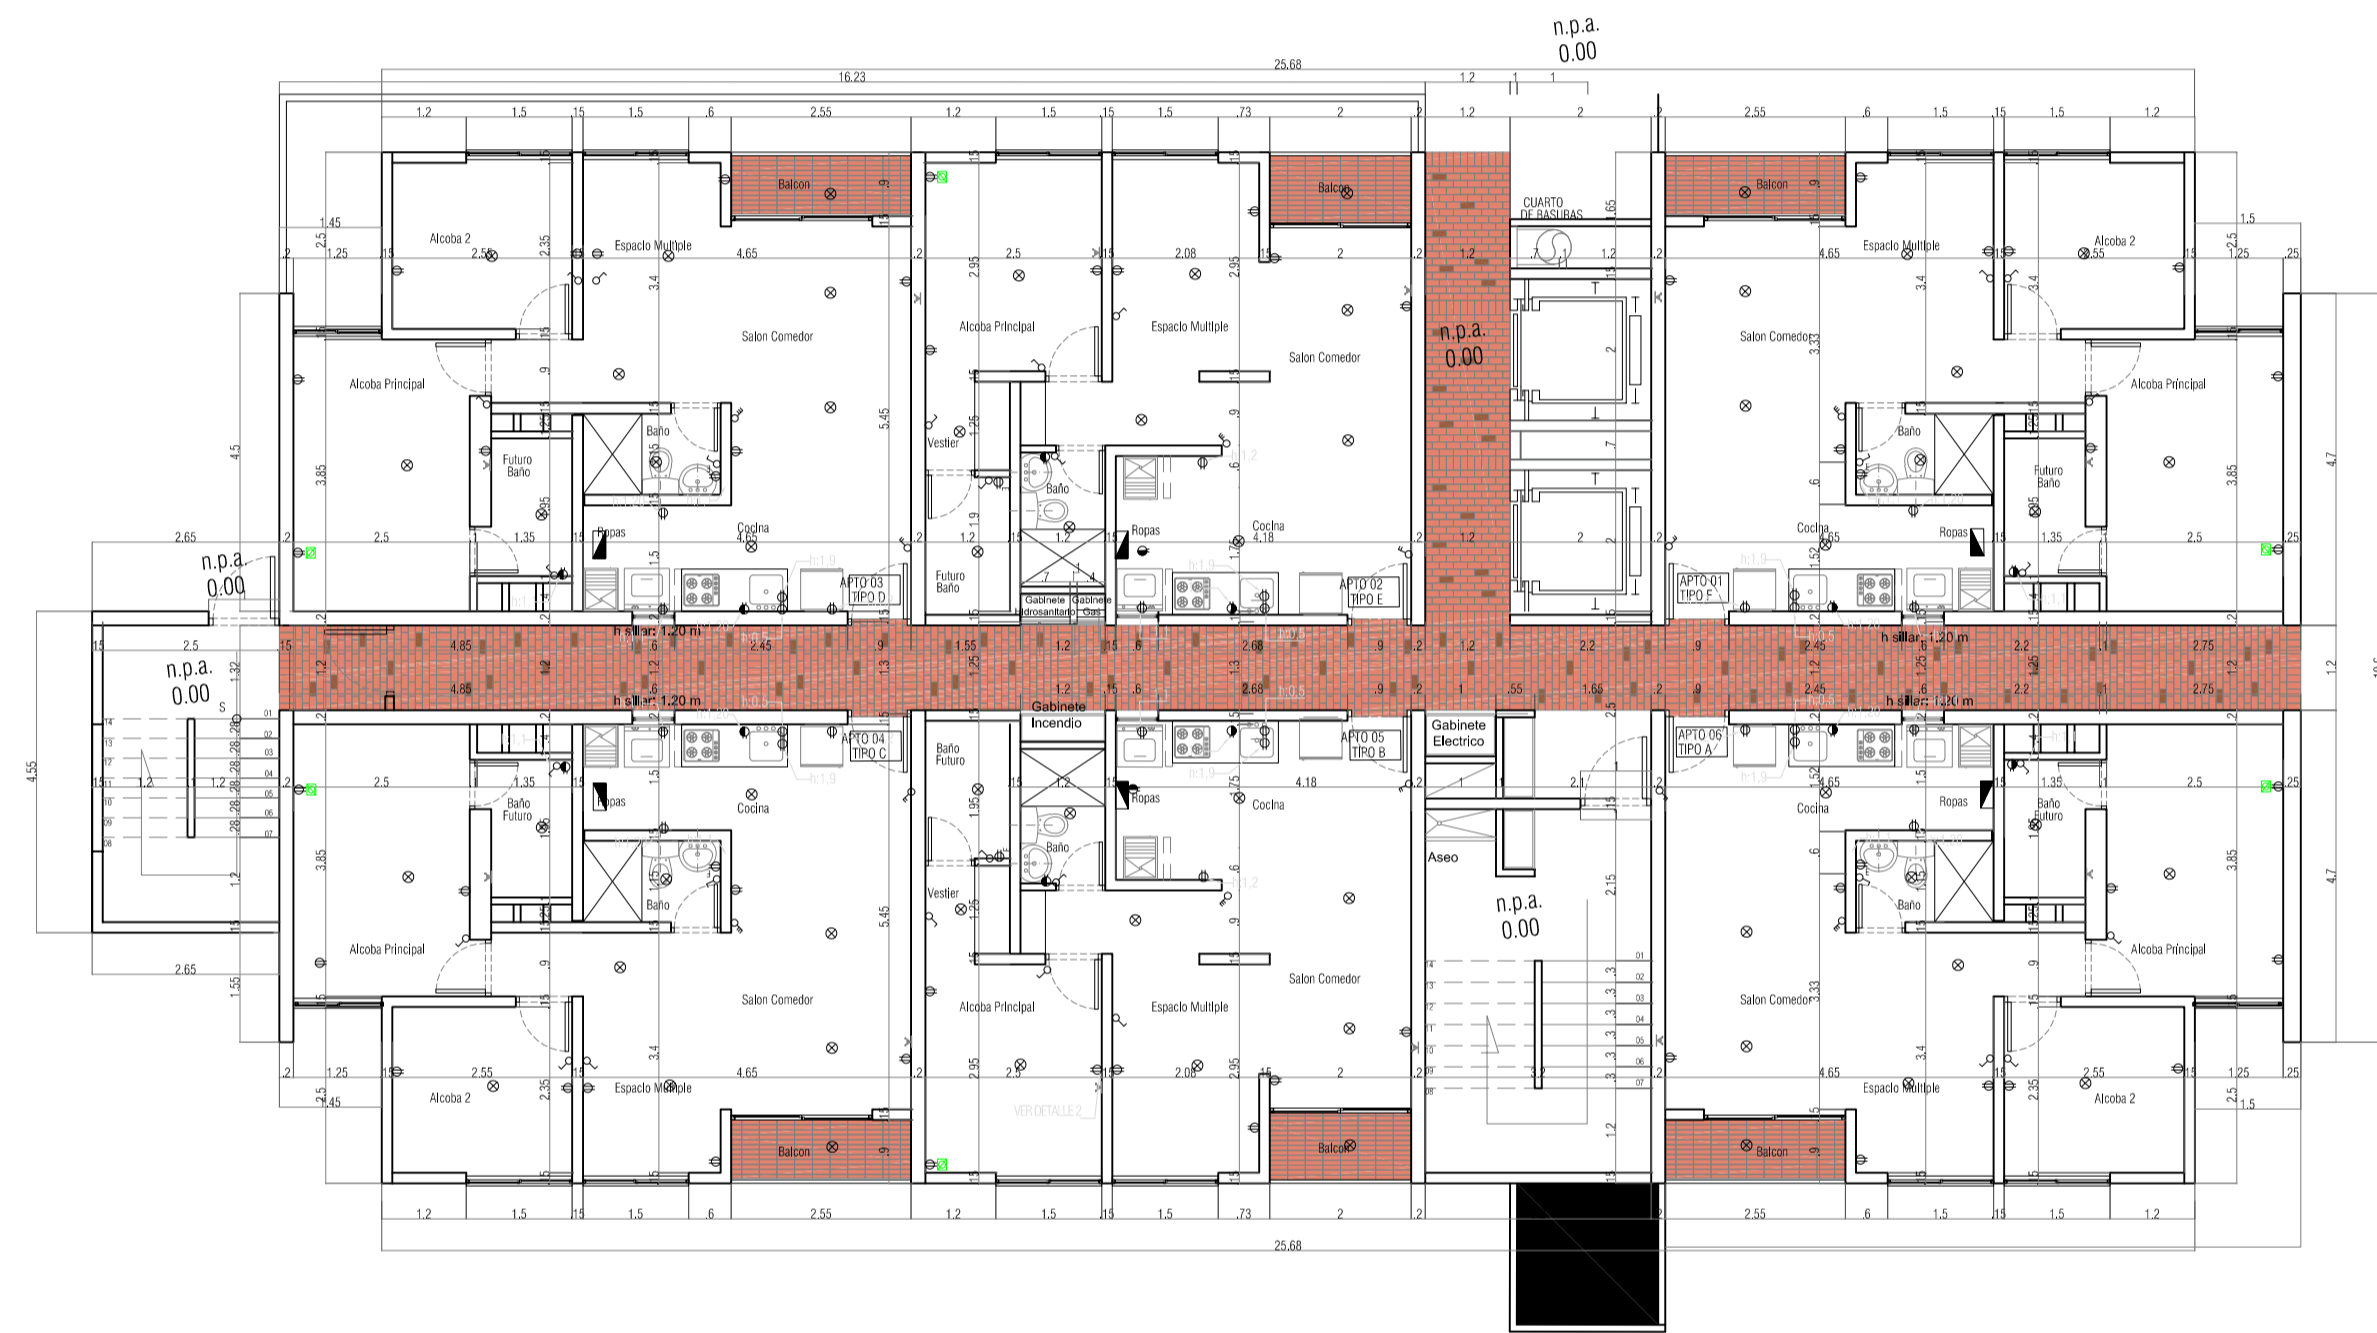

CONVENCIONES	
	PLAFÓN DE LOSA
	PLAFÓN DE MURO
	BALA RECESADA DE 15W
	LUMINARIA TORTUGA DE 15W
	SUICHE SENCILLO
	SUICHE DOBLE
	SUICHE TRIPLE
	SUICHE ESCALA
	CAJA VACÍA
	TOMA 110V POLO A TIERRA
	TOMA 110V ESCLAVO
	TOMA GFCI
	TOMA 220V CON POLO A TIERRA
	SENSOR INFRARROJO (CIELO)
	TABLERO DE DISTRIBUCIÓN
	LUMINARIA DE EMERGENCIA
	LUMINARIA DE EMERGENCIA + LETRERO
	PANEL 60x60cm 40W
	PANEL 40x40cm 40W
	LUMINARIA HERMETICA 2X16W
	TUBERÍA PVC EN PISO O MURO
	TUBERÍA PVC EN CIELO
	TUBERÍA PVC DE 1/2" DISPONIBLE
	SALIDA TV Y TELÉFONO

CONVENCIONES	
	PLAFÓN DE LOSA
	PLAFÓN DE MURO
	BALA RECESADA DE 15W
	LUMINARIA TORTUGA DE 15W
	SUICHE SENCILLO
	SUICHE DOBLE
	SUICHE TRIPLE
	SUICHE ESCALA
	CAJA VACIA
	TOMA 110V POLO A TIERRA
	TOMA 110V ESCLAVO
	TOMA GFCI
	TOMA 220V CON POLO A TIERRA
	SENSOR INFRARROJO (CIELO)
	TABLERO DE DISTRIBUCION
	LUMINARIA DE EMERGENCIA
	LUMINARIA DE EMERGENCIA + LETRERO
	PANEL 60x60cm 40W
	PANEL 40x40cm 40W
	LUMINARIA HERMETICA 2X16W
	TUBERIA PVC EN PISO O MURO
	TUBERIA PVC EN CIELO
	TUBERIA PVC DE 1/2" DISPONIBLE
	SALIDA TV Y TELÉFONO

CONVENCIONES	
	PLAFÓN DE LOSA
	PLAFÓN DE MURO
	BALA RECESADA DE 15W
	LUMINARIA TORTUGA DE 15W
	SUICHE SENCILLO
	SUICHE DOBLE
	SUICHE TRIPLE
	SUICHE ESCALA
	CAJA VACIA
	TOMA 110V POLO A TIERRA
	TOMA 110V ESCLAVO
	TOMA GFCI
	TOMA 220V CON POLO A TIERRA
	SENSOR INFRARROJO (CIELO)
	TABLERO DE DISTRIBUCIÓN
	LUMINARIA DE EMERGENCIA
	LUMINARIA DE EMERGENCIA + LETRERO
	PANEL 60x60cm 40W
	PANEL 40x40cm 40W
	LUMINARIA HERMETICA 2X16W
	TUBERÍA PVC EN PISO O MURO
	TUBERÍA PVC EN CIELO
	TUBERÍA PVC DE 1/2" DISPONIBLE
	SALIDA TV Y TELÉFONO