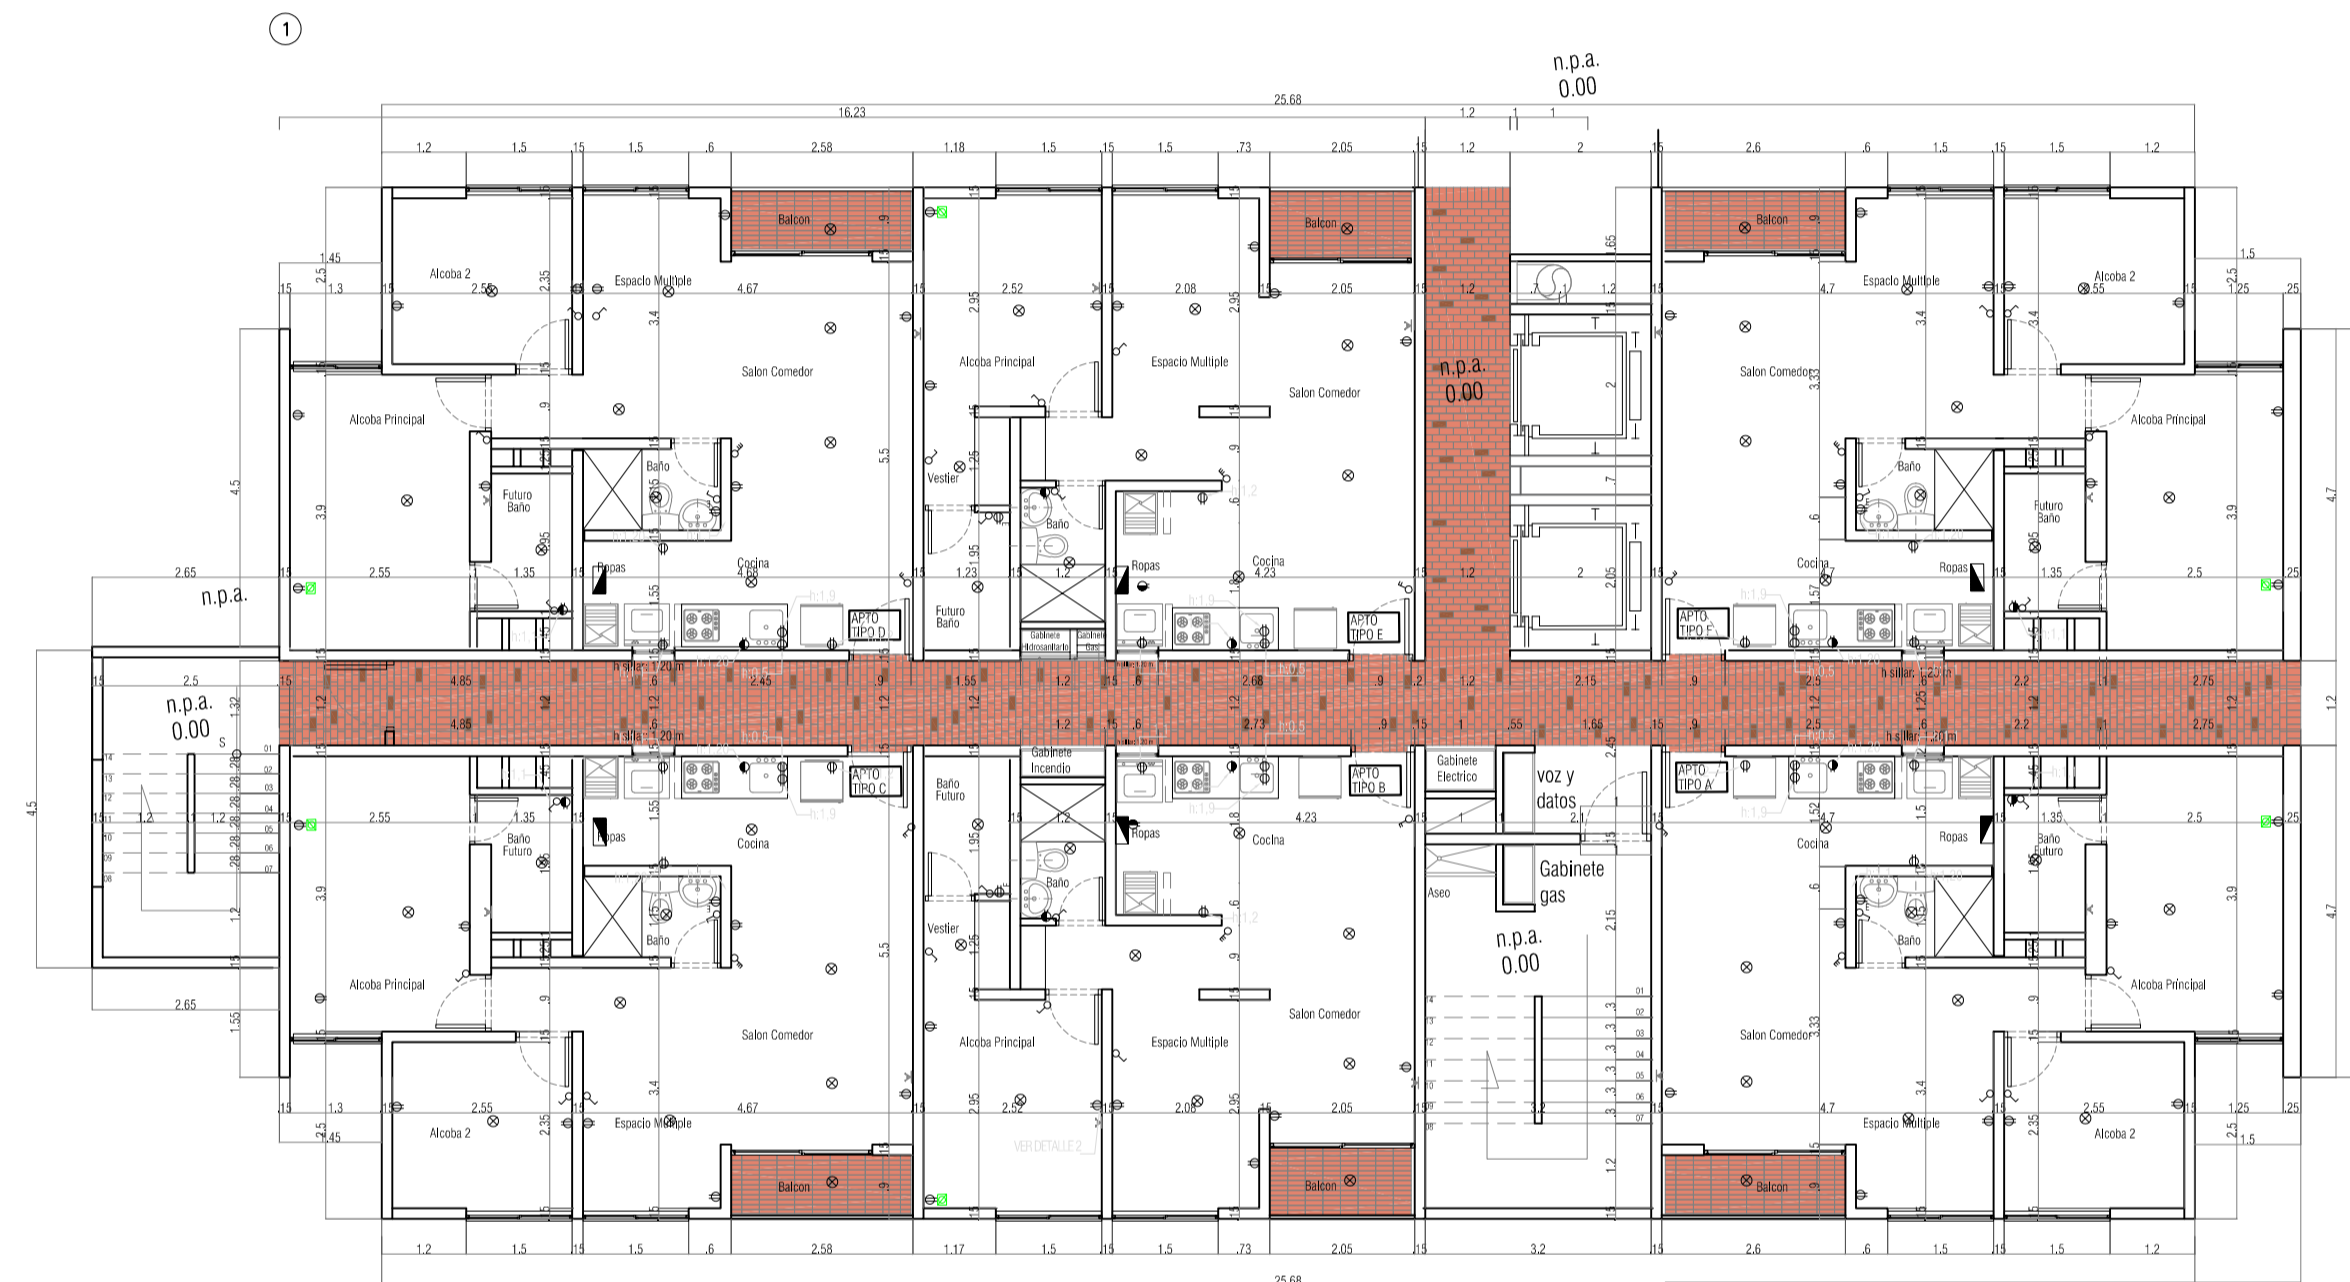

CONVENCIONES	
	PLAFÓN DE LOSA
	PLAFÓN DE MURO
	BALA RECESADA DE 15W
	LUMINARIA TORTUGA DE 15W
	SUICHE SENCILLO
	SUICHE DOBLE
	SUICHE TRIPLE
	SUICHE ESCALA
	CAJA VACIA
	TOMA 110V POLO A TIERRA
	TOMA 110V ESCLAVO
	TOMA GFCI
	TOMA 220V CON POLO A TIERRA
	SENSOR INFRARROJO (CIELO)
	TABLERO DE DISTRIBUCIÓN
	LUMINARIA DE EMERGENCIA
	LUMINARIA DE EMERGENCIA + LETRERO
	PANEL 60x60cm 40W
	PANEL 40x40cm 40W
	LUMINARIA HERMETICA 2x16W
	TUBERÍA PVC EN PISO O MURO
	TUBERÍA PVC EN CIELO
	TUBERÍA PVC DE 1/2" DISPONIBLE
	SALIDA TV Y TELÉFONO

PISO 10 A 12

NIVEL: 0.00

No debe demoler, regatear, hacer vanos y en fin cualquier actividad que afecte los elementos estructurales como vigas, muros y losas de su vivienda, cada uno de ellos hace parte fundamental de la estructura