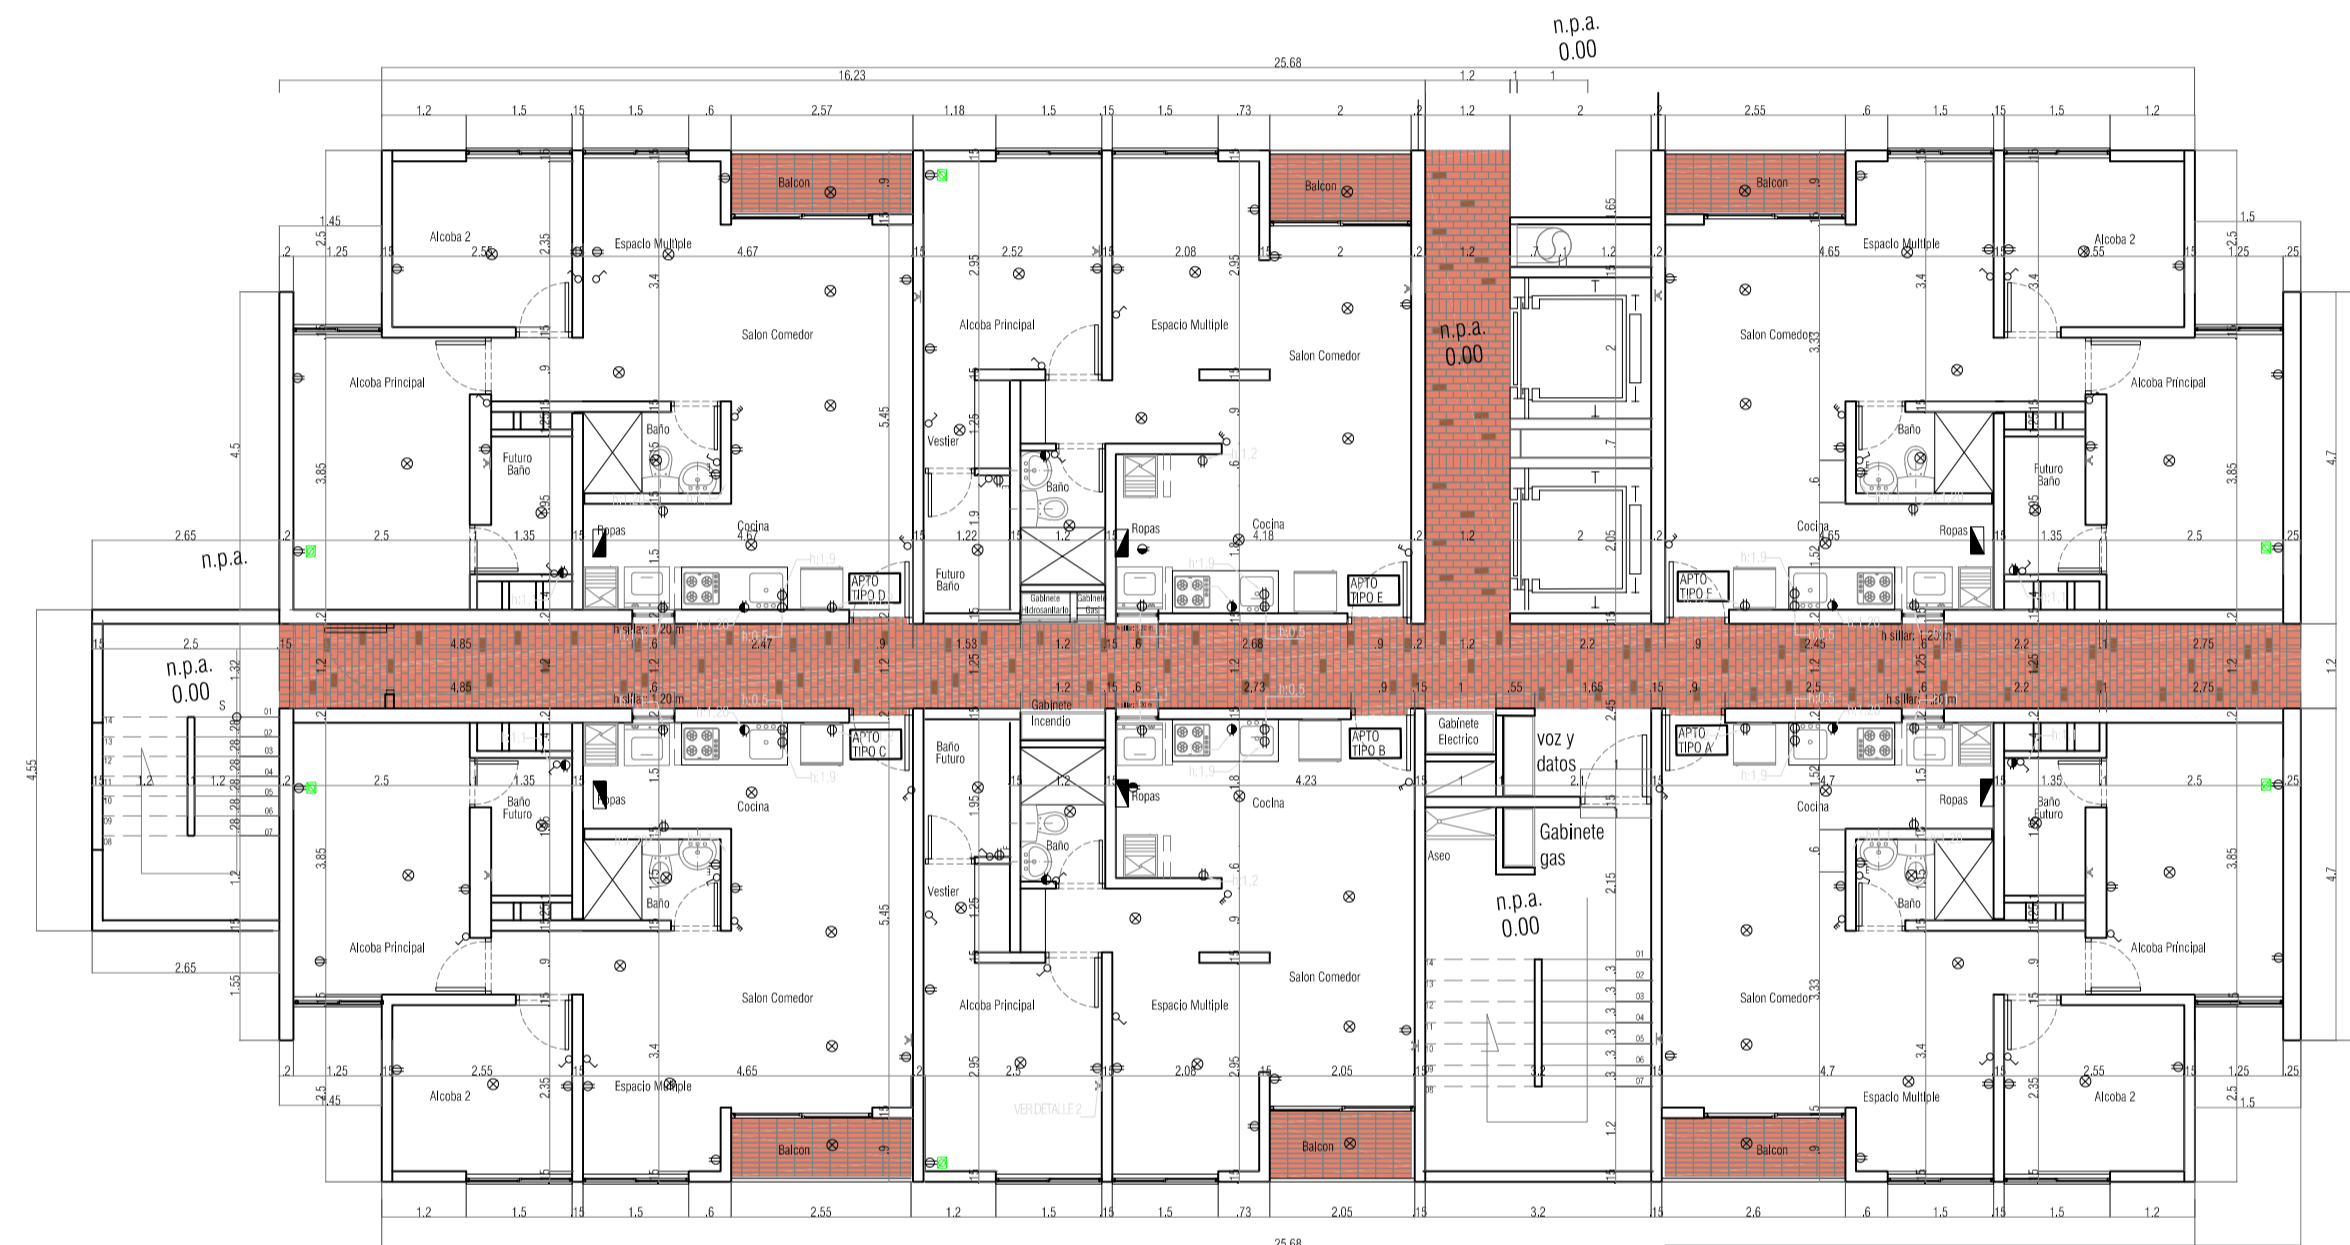

CONVENCIONES	
	PLAFÓN DE LOSA
	PLAFÓN DE MURO
	BALA RECESADA DE 15W
	LUMINARIA TORTUGA DE 15W
	SUICHE SENCILLO
	SUICHE DOBLE
	SUICHE TRIPLE
	SUICHE ESCALA
	CAJA VACIA
	TOMA 110V POLO A TIERRA
	TOMA 110V ESCLAVO
	TOMA GFCI
	TOMA 220V CON POLO A TIERRA
	SENSOR INFRARROJO (CIELO)
	TABLERO DE DISTRIBUCION
	LUMINARIA DE EMERGENCIA
	LUMINARIA DE EMERGENCIA + LETRERO
	PANEL 60x60cm 40W
	PANEL 40x40cm 40W
	LUMINARIA HERMETICA 2X16W
	TUBERIA PVC EN PISO O MURO
	TUBERIA PVC EN CIELO
	TUBERIA PVC DE 1/2" DISPONIBLE
	SALIDA TV Y TELÉFONO

CONVENCIONES	
	PLAFÓN DE LOSA
	PLAFÓN DE MURO
	BALA RECESADA DE 15W
	LUMINARIA TORTUGA DE 15W
	SUICHE SENCILLO
	SUICHE DOBLE
	SUICHE TRIPLE
	SUICHE ESCALA
	CAJA VACIA
	TOMA 110V POLO A TIERRA
	TOMA 110V ESCLAVO
	TOMA GFCI
	TOMA 220V CON POLO A TIERRA
	SENSOR INFRARROJO (CIELO)
	TABLERO DE DISTRIBUCIÓN
	LUMINARIA DE EMERGENCIA
	LUMINARIA DE EMERGENCIA + LETRERO
	PANEL 60x60cm 40W
	PANEL 40x40cm 40W
	LUMINARIA HERMETICA 2X16W
	TUBERÍA PVC EN PISO O MURO
	TUBERÍA PVC EN CIELO
	TUBERÍA PVC DE 1/2" DISPONIBLE
	SALIDA TV Y TELÉFONO