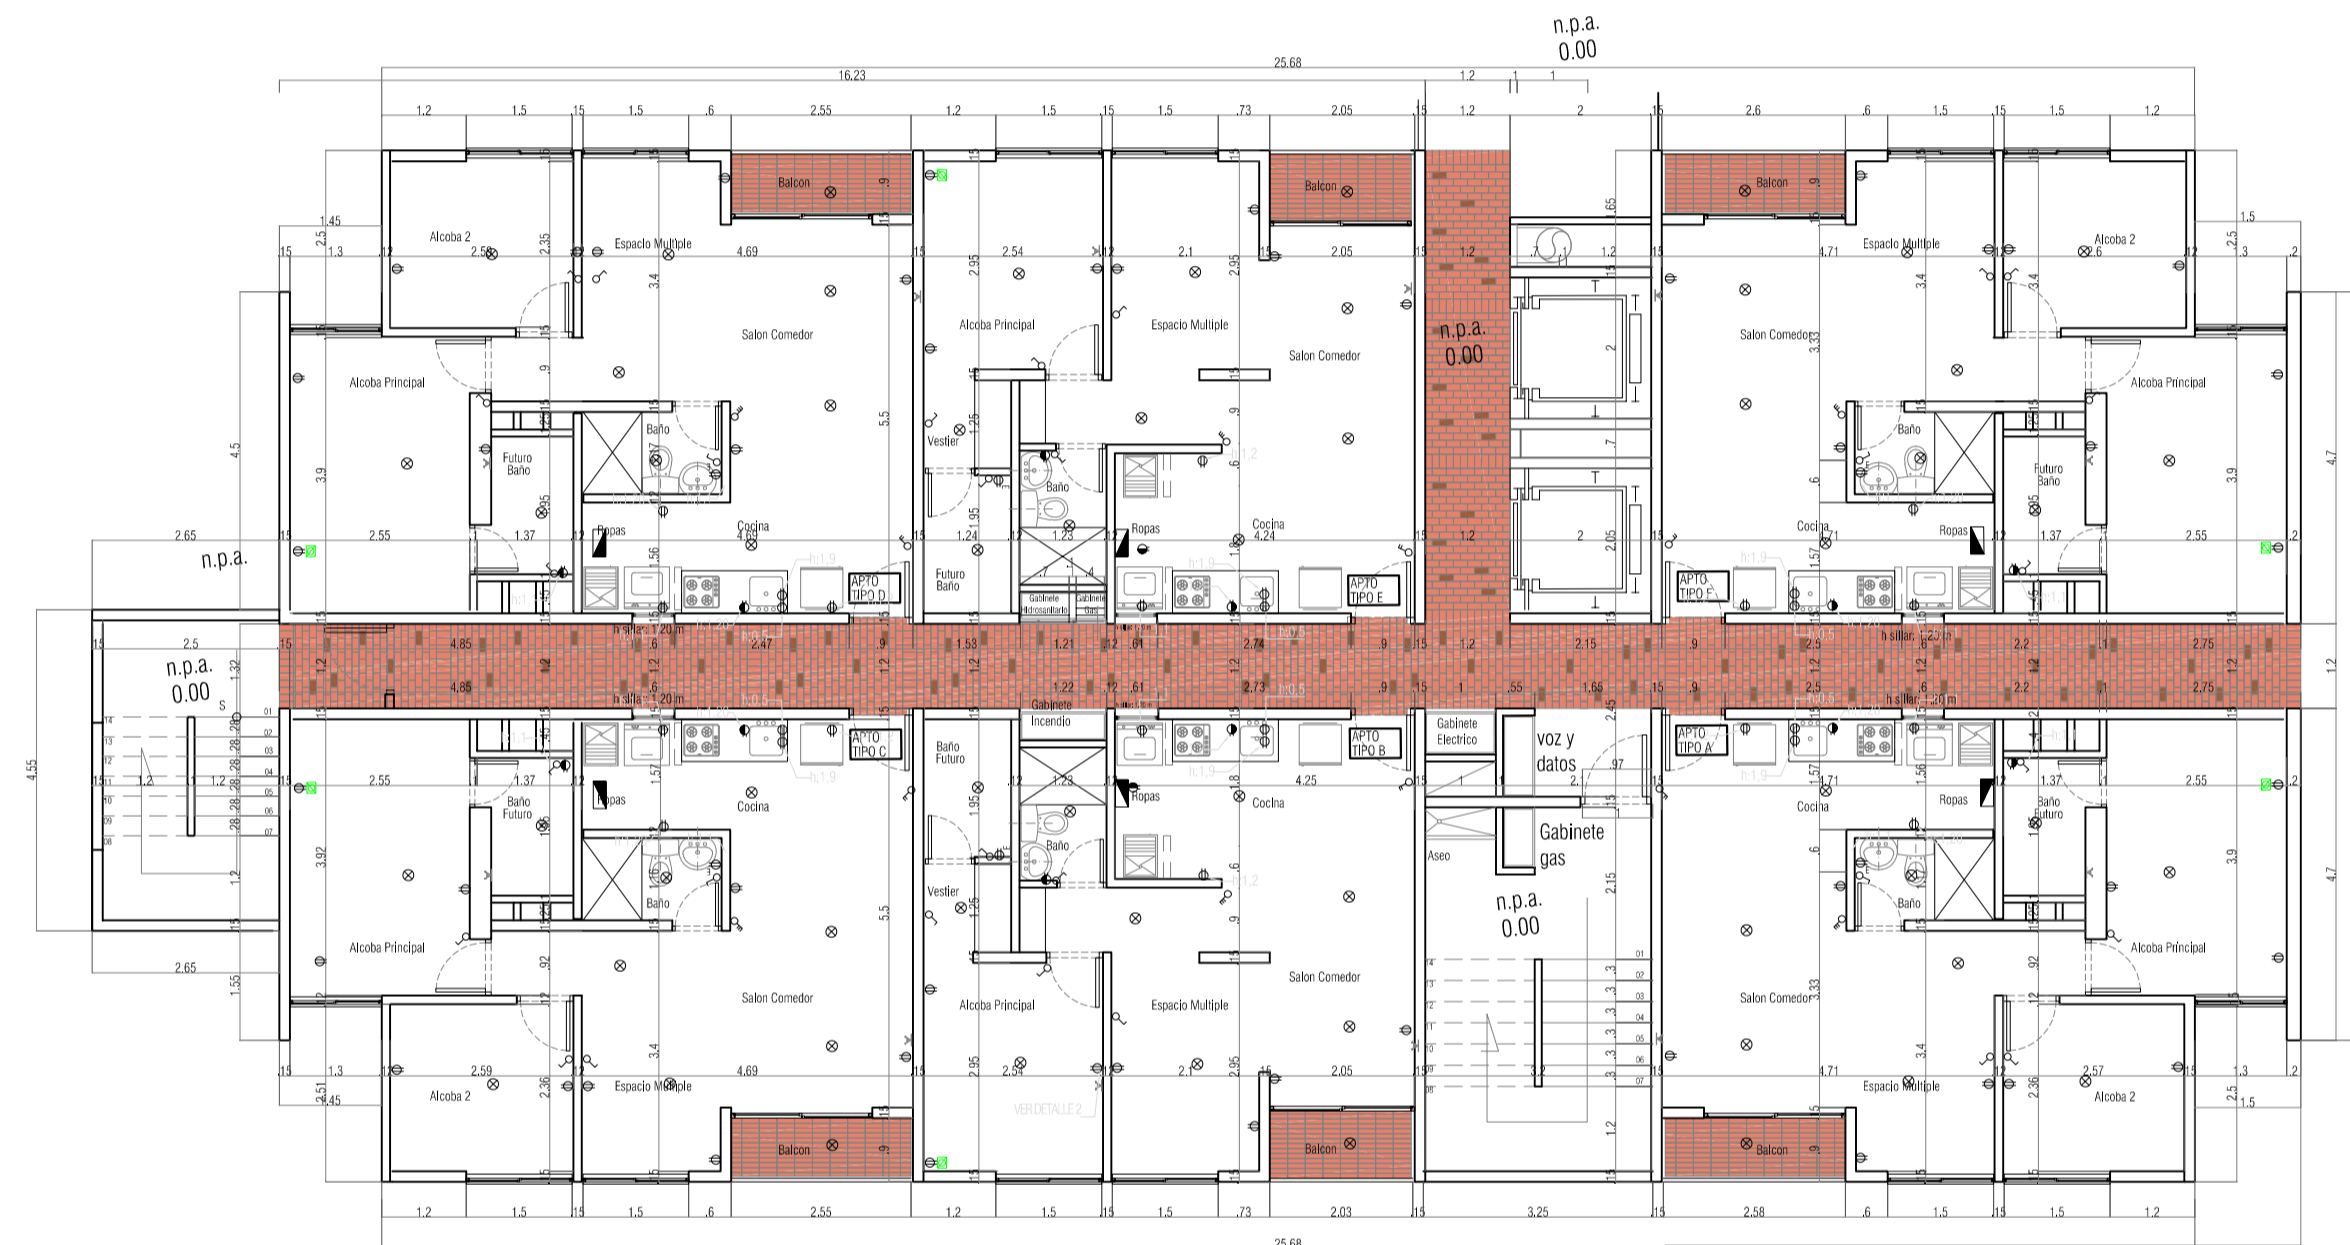

CONVENCIONES	
	PLAFÓN DE LOSA
	PLAFÓN DE MURO
	BALA RECESADA DE 15W
	LUMINARIA TORTUGA DE 15W
	SUICHE SENCILLO
	SUICHE DOBLE
	SUICHE TRIPLE
	SUICHE ESCALA
	CAJA VACIA
	TOMA 110V POLO A TIERRA
	TOMA 110V ESCLAVO
	TOMA GFCI
	TOMA 220V CON POLO A TIERRA
	SENSOR INFRARROJO (CIELO)
	TABLERO DE DISTRIBUCIÓN
	LUMINARIA DE EMERGENCIA
	LUMINARIA DE EMERGENCIA + LETRERO
	PANEL 60x60cm 40W
	PANEL 40x40cm 40W
	LUMINARIA HERMETICA 2X16W
	TUBERÍA PVC EN PISO O MURO
	TUBERÍA PVC EN CIELO
	TUBERÍA PVC DE 1/2" DISPONIBLE
	SALIDA TV Y TELÉFONO

PISO 13 A 20

NIVEL: 0.00

No debe demoler, regatear, hacer vanos y en fin cualquier actividad que afecte los elementos estructurales como vigas, muros y losas de su vivienda, cada uno de ellos hace parte fundamental de la estructura