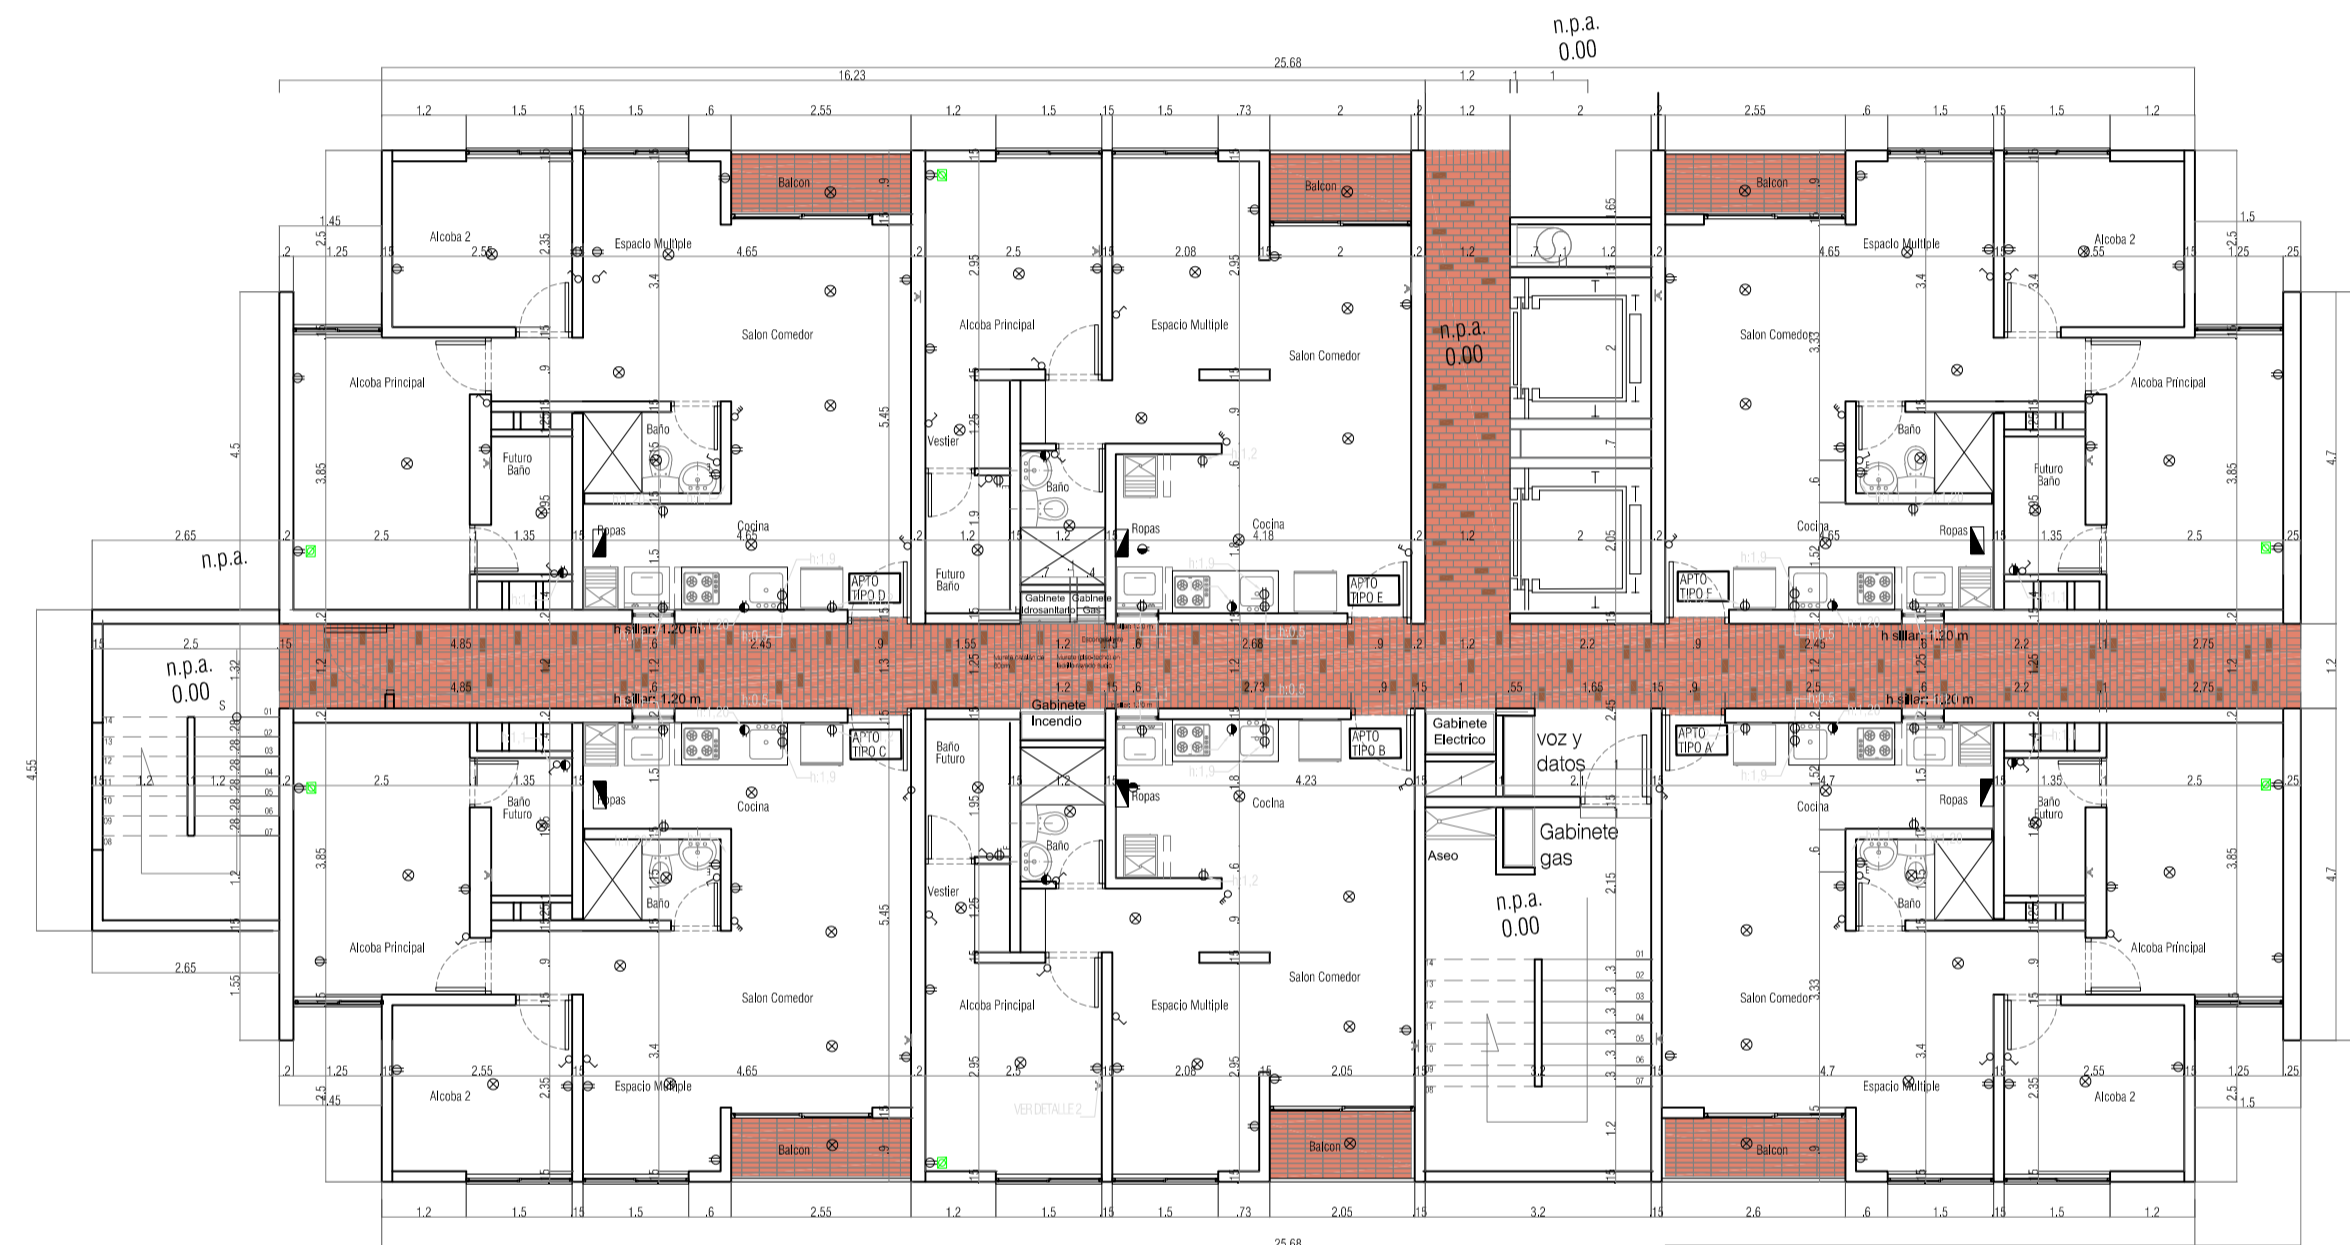

CONVENCIONES	
	PLAFÓN DE LOSA
	PLAFÓN DE MURO
	BALA RECESADA DE 15W
	LUMINARIA TORTUGA DE 15W
	SUICHE SENCILLO
	SUICHE DOBLE
	SUICHE TRIPLE
	SUICHE ESCALA
	CAJA VACÍA
	TOMA 110V POLO A TIERRA
	TOMA 110V ESCLAVO
	TOMA GFCI
	TOMA 220V CON POLO A TIERRA
	SENSOR INFRARROJO (CIELO)
	TABLERO DE DISTRIBUCIÓN
	LUMINARIA DE EMERGENCIA
	LUMINARIA DE EMERGENCIA + LETRERO
	PANEL 60x60cm 40W
	PANEL 40x40cm 40W
	LUMINARIA HERMETICA 2X16W
	TUBERÍA PVC EN PISO O MURO
	TUBERÍA PVC EN CIELO
	TUBERÍA PVC DE 1/2" DISPONIBLE
	SALIDA TV Y TELÉFONO

CONVENCIONES	
	PLAFÓN DE LOSA
	PLAFÓN DE MURO
	BALA RECESADA DE 15W
	LUMINARIA TORTUGA DE 15W
	SUICHE SENCILLO
	SUICHE DOBLE
	SUICHE TRIPLE
	SUICHE ESCALA
	CAJA VACIA
	TOMA 110V POLO A TIERRA
	TOMA 110V ESCLAVO
	TOMA GFCI
	TOMA 220V CON POLO A TIERRA
	SENSOR INFRARROJO (CIELO)
	TABLERO DE DISTRIBUCION
	LUMINARIA DE EMERGENCIA
	LUMINARIA DE EMERGENCIA + LETRERO
	PANEL 60x60cm 40W
	PANEL 40x40cm 40W
	LUMINARIA HERMETICA 2X16W
	TUBERIA PVC EN PISO O MURO
	TUBERIA PVC EN CIELO
	TUBERIA PVC DE 1/2" DISPONIBLE
	SALIDA TV Y TELÉFONO

CONVENCIONES	
	PLAFÓN DE LOSA
	PLAFÓN DE MURO
	BALA RECESADA DE 15W
	LUMINARIA TORTUGA DE 15W
	SUICHE SENCILLO
	SUICHE DOBLE
	SUICHE TRIPLE
	SUICHE ESCALA
	CAJA VACIA
	TOMA 110V POLO A TIERRA
	TOMA 110V ESCLAVO
	TOMA GFCI
	TOMA 220V CON POLO A TIERRA
	SENSOR INFRARROJO (CIELO)
	TABLERO DE DISTRIBUCIÓN
	LUMINARIA DE EMERGENCIA
	LUMINARIA DE EMERGENCIA + LETRERO
	PANEL 60x60cm 40W
	PANEL 40x40cm 40W
	LUMINARIA HERMETICA 2X16W
	TUBERÍA PVC EN PISO O MURO
	TUBERÍA PVC EN CIELO
	TUBERÍA PVC DE 1/2" DISPONIBLE
	SALIDA TV Y TELÉFONO