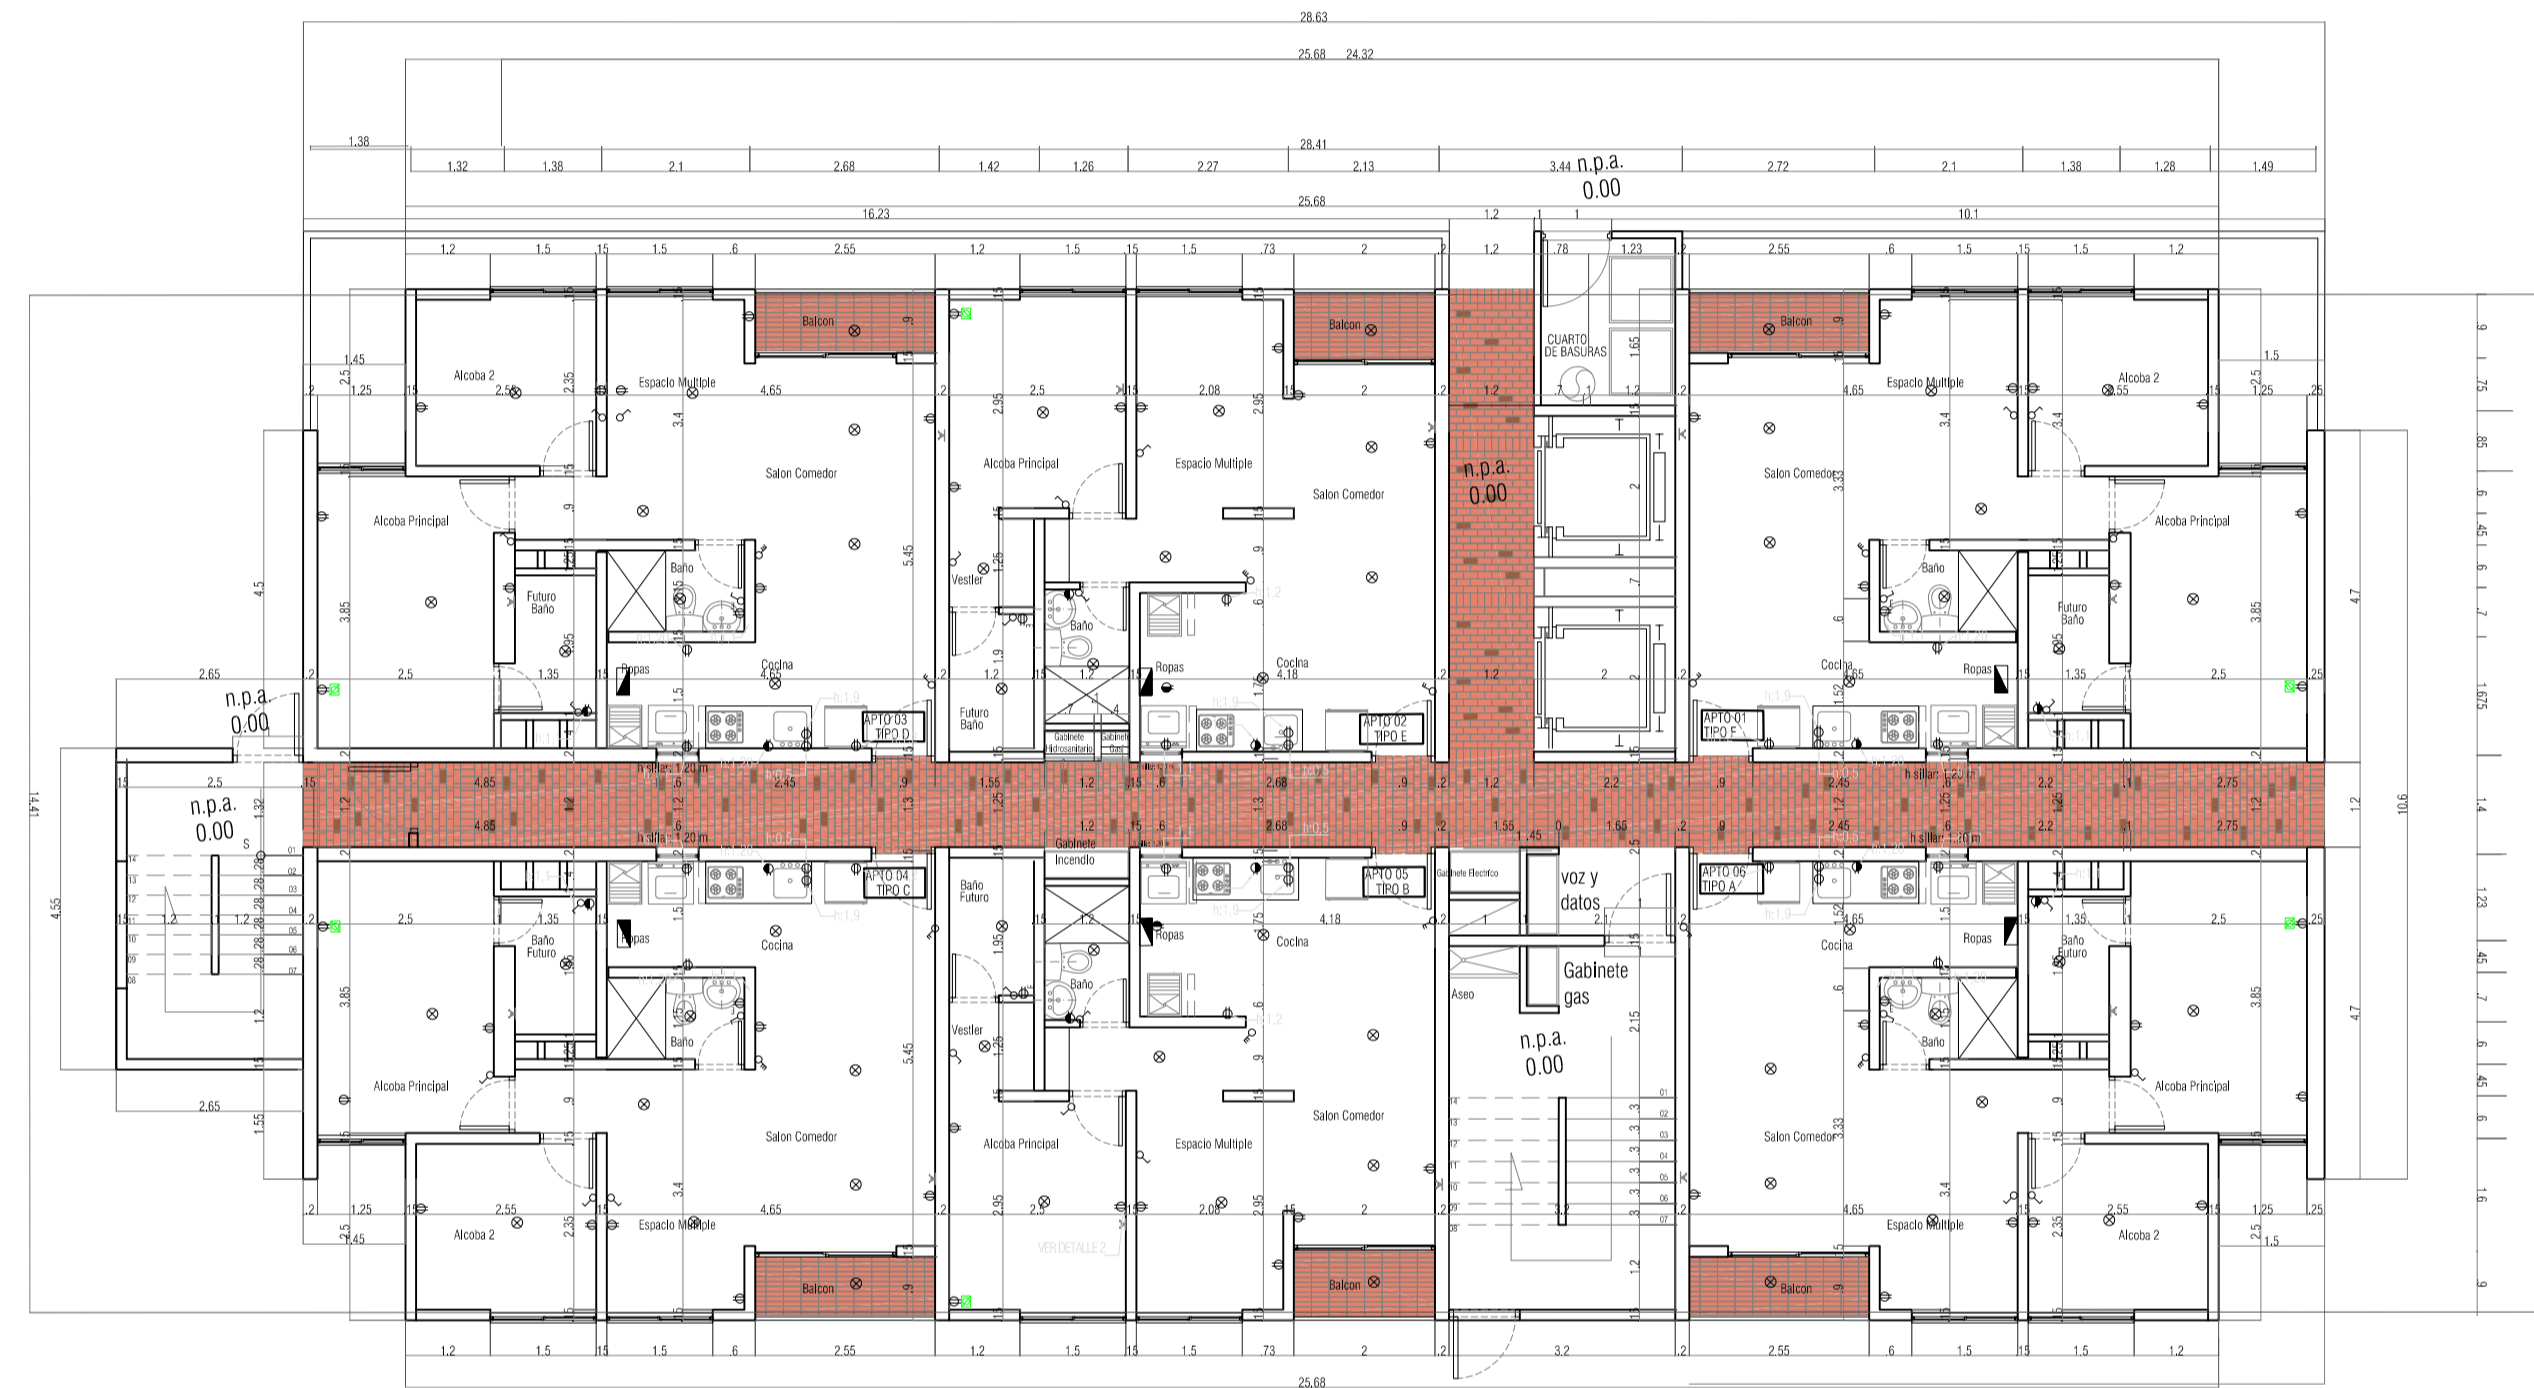

CONVENCIONES	
	PLAFÓN DE LOSA
	PLAFÓN DE MURO
	BALA RECESADA DE 15W
	LUMINARIA TORTUGA DE 15W
	SUICHE SENCILLO
	SUICHE DOBLE
	SUICHE TRIPLE
	SUICHE ESCALA
	CAJA VACÍA
	TOMA 110V POLO A TIERRA
	TOMA 110V ESCLAVO
	TOMA GFCI
	TOMA 220V CON POLO A TIERRA
	SENSOR INFRARROJO (CIELO)
	TABLERO DE DISTRIBUCIÓN
	LUMINARIA DE EMERGENCIA
	LUMINARIA DE EMERGENCIA + LETRERO
	PANEL 60x60cm 40W
	PANEL 40x40cm 40W
	LUMINARIA HERMETICA 2X16W
	TUBERÍA PVC EN PISO O MURO
	TUBERÍA PVC EN CIELO
	TUBERÍA PVC DE 1/2" DISPONIBLE
	SALIDA TV Y TELÉFONO

# PISO 1

NIVEL: 0.00

No debe demoler, regatear, hacer vanos y en fin cualquier actividad que afecte los elementos estructurales como vigas, muros y losas de su vivienda, cada uno de ellos hace parte fundamental de la estructura

CONVENCIONES	
	PLAFÓN DE LOSA
	PLAFÓN DE MURO
	BALA RECESADA DE 15W
	LUMINARIA TORTUGA DE 15W
	SUICHE SENCILLO
	SUICHE DOBLE
	SUICHE TRIPLE
	SUICHE ESCALA
	CAJA VACIA
	TOMA 110V POLO A TIERRA
	TOMA 110V ESCLAVO
	TOMA GFCI
	TOMA 220V CON POLO A TIERRA
	SENSOR INFRARROJO (CIELO)
	TABLERO DE DISTRIBUCION
	LUMINARIA DE EMERGENCIA
	LUMINARIA DE EMERGENCIA + LETRERO
	PANEL 60x60cm 40W
	PANEL 40x40cm 40W
	LUMINARIA HERMETICA 2X16W
	TUBERIA PVC EN PISO O MURO
	TUBERIA PVC EN CIELO
	TUBERIA PVC DE 1/2" DISPONIBLE
	SALIDA TV Y TELÉFONO

CONVENCIONES	
	PLAFÓN DE LOSA
	PLAFÓN DE MURO
	BALA RECESADA DE 15W
	LUMINARIA TORTUGA DE 15W
	SUICHE SENCILLO
	SUICHE DOBLE
	SUICHE TRIPLE
	SUICHE ESCALA
	CAJA VACIA
	TOMA 110V POLO A TIERRA
	TOMA 110V ESCLAVO
	TOMA GFCI
	TOMA 220V CON POLO A TIERRA
	SENSOR INFRARROJO (CIELO)
	TABLERO DE DISTRIBUCIÓN
	LUMINARIA DE EMERGENCIA
	LUMINARIA DE EMERGENCIA + LETRERO
	PANEL 60x60cm 40W
	PANEL 40x40cm 40W
	LUMINARIA HERMETICA 2X16W
	TUBERÍA PVC EN PISO O MURO
	TUBERÍA PVC EN CIELO
	TUBERÍA PVC DE 1/2" DISPONIBLE
	SALIDA TV Y TELÉFONO