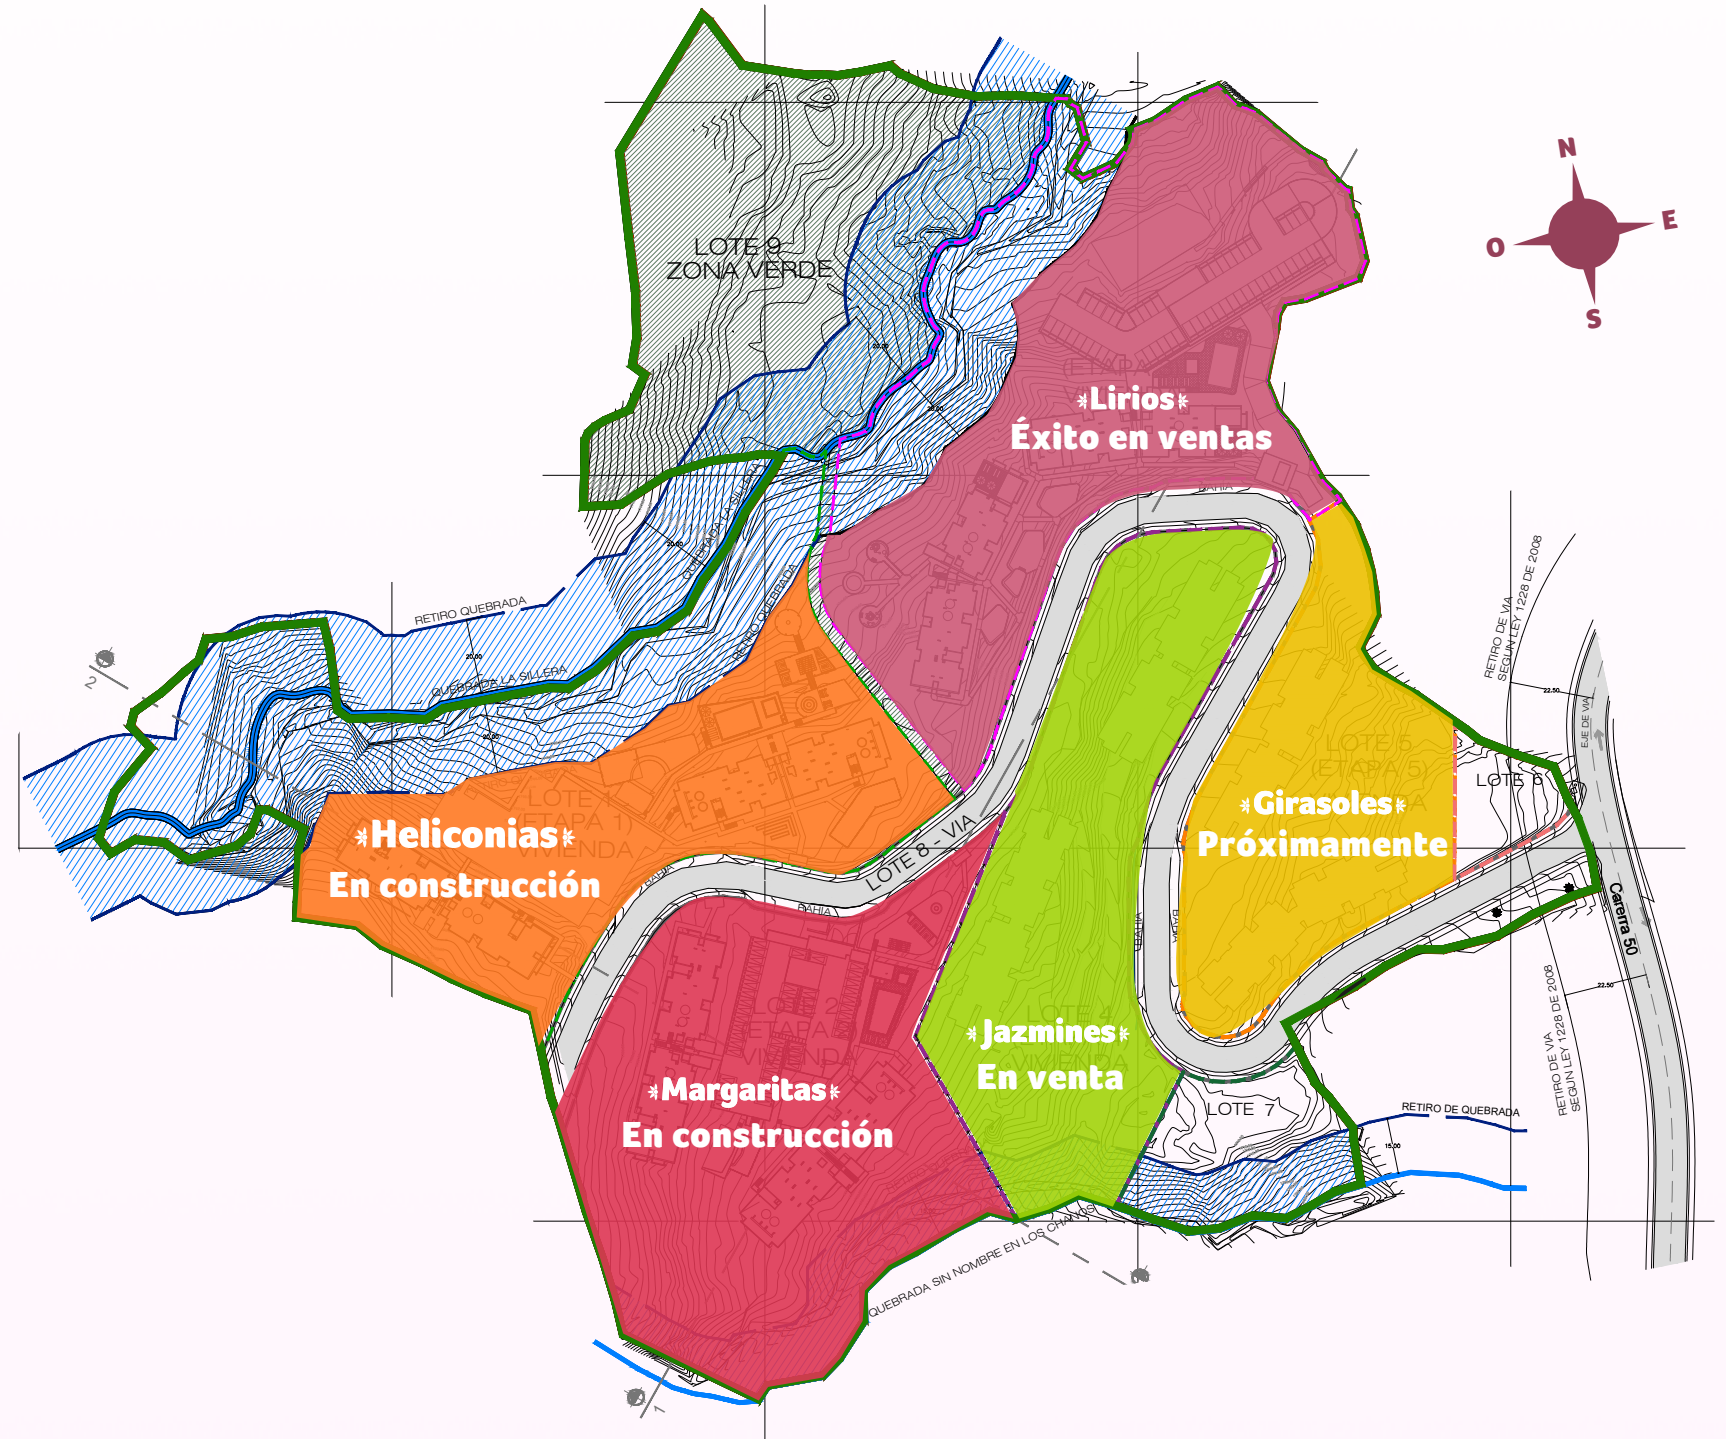

ciudad jardín
en La Estrella

Donde florecerán tus sueños

ciudad jardín

Cuenta con 5 etapas que llevan por nombre flores típicas de los jardines antioqueños:

Heliconias

Margaritas

Lirios

Jazmines

Girasoles

Colegio
Colombo Francés

Restaurante
El Ciclista

Estación del Metro
La Estrella

Variante Caldas

Vía Vieja a Caldas

**ciudad
jardín**

Motel Mónaco

Estación de Servicios
Texaco La Estrella

Estación de Servicio
Terpel Ancon Sur

**Una ubicación
privilegiada con
un entorno natural**

Jazmines

de ciudad jardín

La naturaleza te espera
en la Estrella

Las imágenes contenidas en este diseño son ilustrativas. Además, contienen elementos de apreciación estética y no comprometen a la sociedad promotora.